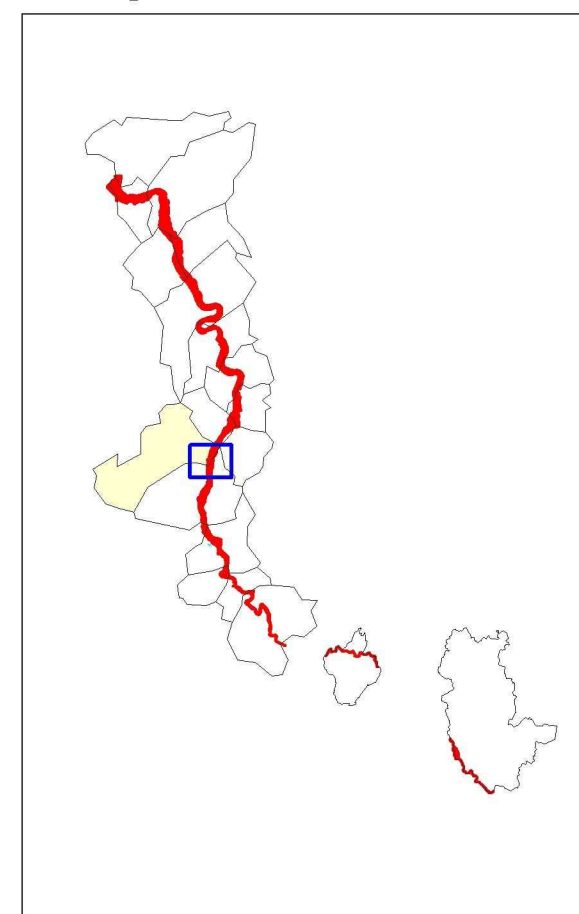

DIRECTION  
DEPARTEMENTALE  
DES TERRITOIRES  
DE L'YONNE

**Commune de MONTILLOT**

**PLAN DE PREVENTION DES RISQUES  
NATURELS INONDATIONS  
(P.P.R.I.)**

**ZONAGE REGLEMENTAIRE**

PPR approuvé le 22 décembre 2012  
par arrêté préfectoral DDT-SERI-2012-0130

**Légende :**

- Zones d'interdictions
- Zones de contraintes faibles
- Zones sans contrainte spécifique
- Côte de référence (m NGF)
- Limite communale

Réalisation : Alp'Géorisques    Etablie le : JUN 2007  
Edition : Alp'Géorisques    Modifiée le : mars 2012

**Echelle : 1/5 000**